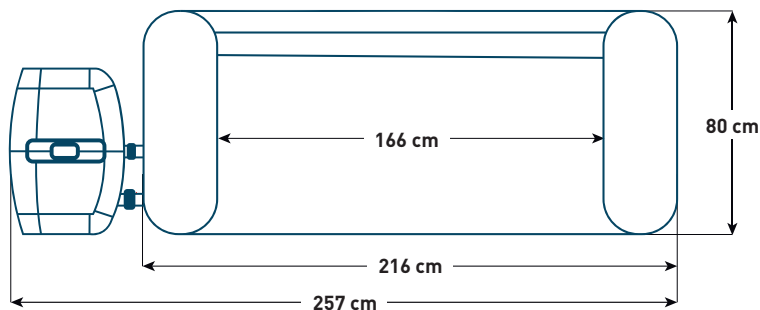

SPA GONFLABLE LAY-Z-SPA SANTORINI

CARACTÉRISTIQUES

Ø 216 cm
H 80 cm

Forme ronde

7 places

180 diffuseurs à bulles

10 diffuseurs à jets

LE + PRODUIT

SIÈGES INTÉGRÉS

2 INTENSITÉS DE MASSAGE

MASSAGE DES PIEDS

CRITÈRES TECHNIQUES

Filtration à cartouche

Volume d'eau : 1190 L

Jusqu'à 40°C

ÉQUIPEMENTS INCLUS

INFORMATIONS CARTON

Taille :
L 102 x l 65,5 cm
H 76 cm

Poids :
75,9 Kg